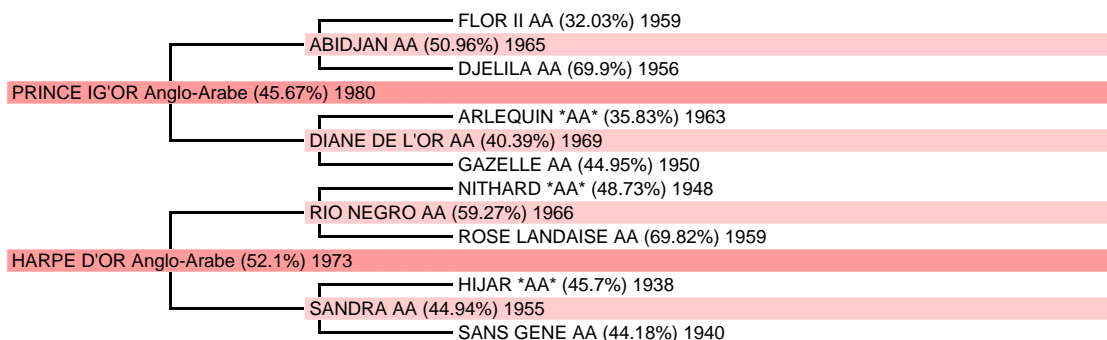

# BIJOU DU FIEF

Anglo-Arabe (48.88 % arabe), Femelle Alezan 1989 Pouliniere

Naisseur principal MONSIEUR FRANCOIS IMBERT 85560 LONGEVILLE SUR MER Tél. 0251332316

SAUT D'OBSTACLES : ISO 114(1993)

		Père			
1980	PRINCE IG'OR (45.67 % arabe), Alezan	Mod All		Etalon national, BCC +7(0.75)	
1985	TESS DE LA VALLEE Selle Francais section A, F, Alezan de HAZEL DU MOULIN Selle Francais section A par CAPET Pur sang	ISO 134(1994)	Mod All	4 prod.	
1985	TONNERRE DE BREST Selle Francais section A, H, Bai fonce de NIKITA DU PARC Trotteur francais par BEAU RIVAGE Trotteur francais	ISO 141(1991)	JC SO 6 ans		
1985	TRIOMPHE D'EPONA Selle francais (38.34 % arabe), H, Alezan de KARINSKAYA EPONA Selle Francais section A par FILOU	ISO 157(1994)	IE SO		
1986	ULYSSE POUTARDIERE Selle Francais section A, H, Alezan de MILADY DE VAR Selle Francais section B par GERANIUM Selle Francais section A	ICC 126(1995)	ISO 106(1993)	BCC +2(0.36)	
1986	URANIE DE RANVILLE Selle Francais section A, F, Alezan de LABELLE ROSE Selle Francais section B par ECUSSON Selle Francais section A	ISO 128(1996)	ICC 124(1991)	5 prod., BCC +7(0.35)	
1986	URANUS D'EPONA Selle francais (32.18 % arabe), H, Bai de JACINTHE D'EPONA Selle Francais section A par AMIRAL	ICC 143(1995)	JC CC 6 ans	BCC +3(0.37)	
1987	VAL DE L'OR II Selle Francais section A, F, Alezan de NASA II Selle Francais section A par FURY DE LA CENSE Selle Francais section A	ISO 139(1998)	Mod All	1 prod., BSO +1(0.59)	
1987	VAMP BOUTINIERE Selle francais (41.43 % arabe), F, Alezan de PROMICIA Selle Francais section A par UNICOL'OR	ISO 138(2000)	Mod All	3 prod.	
1987	VEDETTE DE FLAYAT Selle Francais section A, F, Alezan de HISTOIRE DE RIRE Selle Francais section A par ROLNITZ Pur sang	ICC 124(1998)	ISO 112(1995)	Pouliniere	
1987	VEGETARIEN Selle Francais section A, H, Alezan de MAGICIENNE II Selle Francais section A par ECUSSON Selle Francais section A	ISO 148(1996)	DR		
1987	VIRUS (35.76 % arabe), H, Alezan de ETOILE par NERON	ISO 143(1996)	Mod All		
1987	VITALINE GARENNE Selle Francais section A, F, Bai brun de DEESSE DE MER Trotteur francais par REVIGNY Trotteur francais	ISO 124(1997)	JC SO 4 ans	2 prod.	
1988	AMITY (37.65 % arabe), H, Alezan de FLEUR D'ARGENT par RIO NEGRO	ISO 124(1996)	JC SO 4 ans	BCC +1(0.24)	
1989	BESSY DE CHALEZAC (39.72 % arabe), F, Bai de OLORETTE par LE BOUSQUET	ISO 126(1996)	Mod All	2 prod.	
1989	BOLIVIENNE Selle Francais section A, F, Alezan de MAGICIENNE II Selle Francais section A par ECUSSON Selle Francais section A	ISO 136(1996)	Mod All	3 prod.	
1990	CADETTE CHARRIERE (44.72 % arabe), F, Alezan de QUELLE CHARRIERE par ARLEQUIN *	ICC 126(1999)	ISO 104(2003)	BCC +8(0.36)	
1990	CHAMPAGNE DU LOGIS Selle Francais section A, H, Alezan de IVRESSE Selle Francais section A par PICFORT Pur sang	ICC 152(1999)	IE CC	BCC +10(0.36)	
1990	CHANCE DU GUI Selle francais (39.12 % arabe), F, Gris de TIVA DU GUI Selle Francais section A par AMIRAL	ISO 141(1999)	7,5 Pts TAS	3 prod.	
1990	CLEA DE CHALEZAC (39.72 % arabe), F, Alezan de OLORETTE par LE BOUSQUET	ICC 135(2000)	ISO 112(1995)	Pouliniere, BCC +7(0.37)	
1990	CREOLE DE LA COSSE Selle francais (29.27 % arabe), F, Alezan de QUINTILINNE Selle Francais section A par LORD KLING	ISO 132(2000)	JC SO 4 ans	5 prod.	
1991	DAGUET DU ROCHAU (22.83 % arabe), M, Bai de TRACASSERIE Pur sang par EDELLIC Pur sang	ICC 159(2004)	ISO 129(1996)	Etalon national	
1991	DAME DE CHERVES Selle Francais section A, F, Alezan de VALOGNES Selle Francais section A par LE SARTILLAIS Selle Francais section A	ISO 134(1997)	6,5 Pts TAS	6 prod., BSO +2(0.61)	
1991	DEFI DE GARENNE Selle Francais section A, H, Alezan de DEESSE DE MER Trotteur francais par REVIGNY Trotteur francais	ISO 130(1997)	JC SO 6 ans		
1992	ECHO D'URIELLE Selle francais (32.11 % arabe), H, Alezan de ROSE D'URIELLE Selle Francais section A par UNICOL'OR	ICC 124(1997)	JC CC 5 ans	BDR +1(0.49)	
1992	EDES DE LA BROUTE Cheval de selle, H, Bai de REINE DE SIMOUSSAY Cheval de selle par FARCEUR Selle Francais section A	ISO 151(2001)		BSO +3(0.58)	